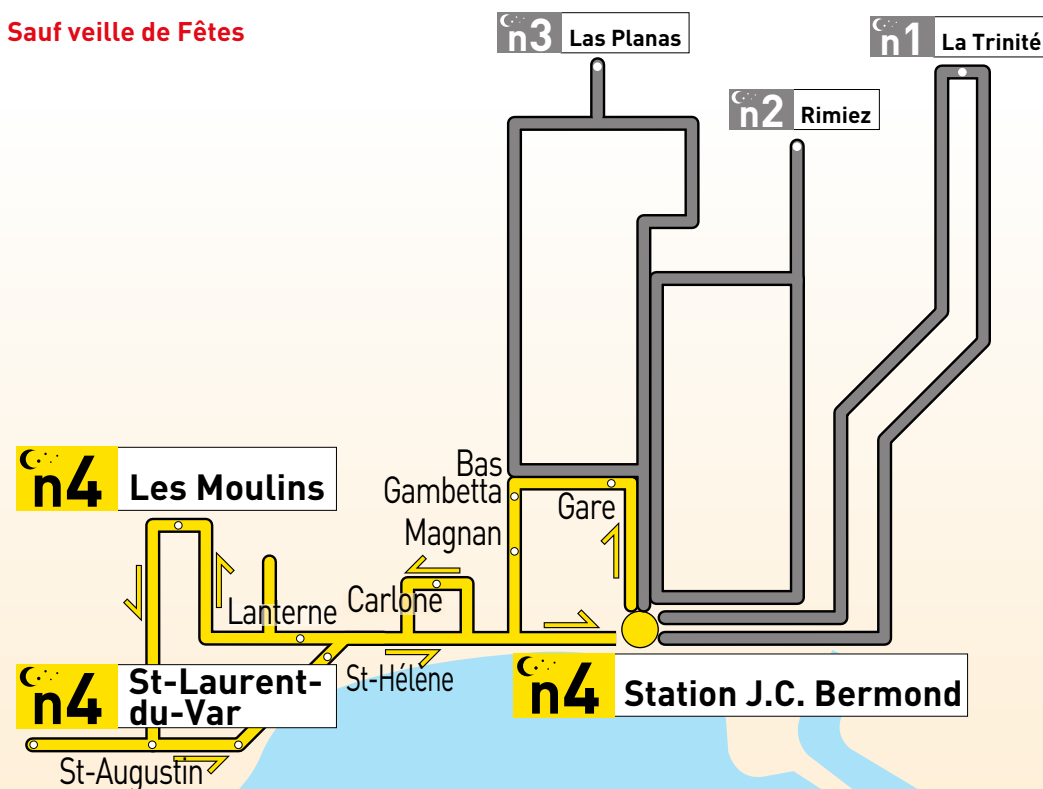

directions
Les Moulins
St-Laurent-du-Var

Départ Place Masséna

Lundi au Jeudi

21:10 - 21:40 - 22:10 - 23:10 - 00:10 - 01:10
02:35

Vendredi

21:10 - 21:40 - 22:10 - 22:40 - 23:10 - 23:40
 00:10 - 00:40 - 01:10 - **02:35**

Station J.C. Bermond

Gare
 Bas Gambetta
 Magnan
 Carlone
 Lanterne
Les Moulins
 St-Augustin
St-Laurent-du-Var
 Arenas
 St-Hélène
Station J.C. Bermond

Horaires respectés dans des conditions normales de circulation - à partir du 03/01/05