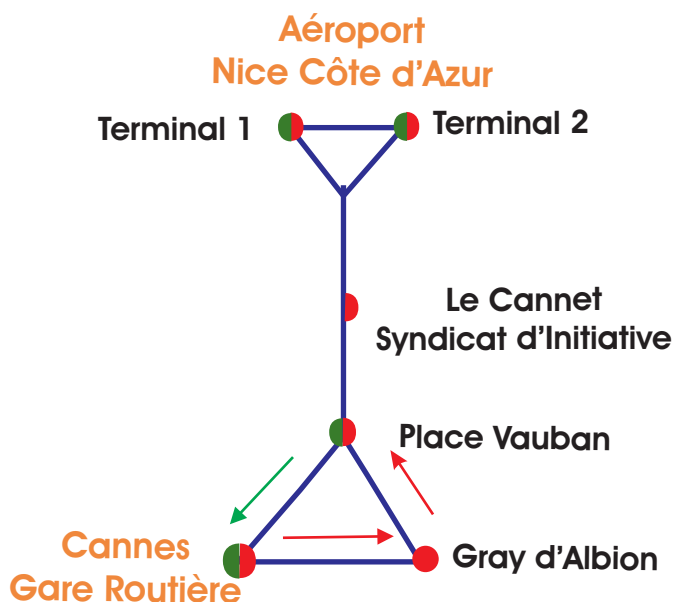

Ligne 210

NICE AIRPORT PRESS > CANNES

Direction Nice

du Lundi au Dimanche

CANNES LE CANNET AEROPORT AEROPORT	Gare Routière	7:00	8:00	8:30	9:00	9:30	10:00	10:30
	Syndicat d'Initiative	7:10	8:10	8:40	9:10	9:40	10:10	10:40
	Terminal 2	7:45	8:45	9:15	9:45	10:15	10:45	11:15
	Terminal 1	7:50	8:50	9:20	9:50	10:20	10:50	11:20

CANNES LE CANNET AEROPORT AEROPORT	Gare Routière	11:00	11:30	12:00	12:30	13:00	13:30	14:00
	Syndicat d'Initiative	11:10	11:40	12:10	12:40	13:10	13:40	14:10
	Terminal 2	11:45	12:15	12:45	13:15	13:45	14:15	14:45
	Terminal 1	11:50	12:20	12:50	13:20	13:50	14:20	14:50

CANNES LE CANNET AEROPORT AEROPORT	Gare Routière	14:30	15:00	15:30	16:00	16:30	17:00	17:30
	Syndicat d'Initiative	14:40	15:10	15:40	16:10	16:40	17:10	17:40
	Terminal 2	15:15	15:45	16:15	16:45	17:15	17:45	18:15
	Terminal 1	15:20	15:50	16:20	16:50	17:20	17:50	18:20

CANNES LE CANNET AEROPORT AEROPORT	Gare Routière	18:00	19:00
	Syndicat d'Initiative	18:10	19:10
	Terminal 2	18:45	19:45
	Terminal 1	18:50	19:50

Nota :

Les horaires sont donnés à titre indicatif et ne tiennent pas compte des aléas de la circulation.
Timing given as guidelines and subject to traffic conditions.