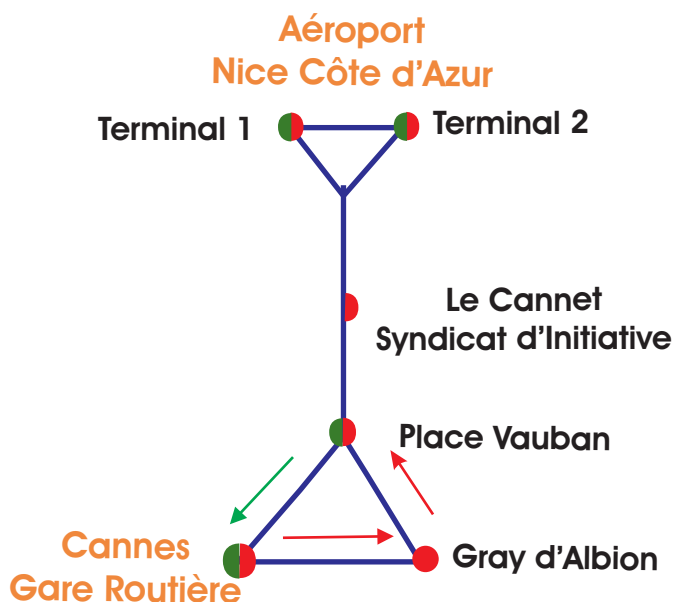

Ligne 210

NICE AIRPORT PRESS > CANNES

Direction Cannes

du Lundi au Dimanche

AEROPORT	Terminal 1	8:00	9:00	9:30	10:00	10:30	11:00	11:30
AEROPORT	Terminal 2	8:05	9:05	9:35	10:05	10:35	11:05	11:35
LE CANNET	Syndicat d'Initiative	8:30	9:30	10:00	10:30	11:00	11:30	12:00
CANNES	Gare Routière	8:50	9:50	10:20	10:50	11:20	11:50	12:20

AEROPORT	Terminal 1	12:00	12:30	13:00	13:30	14:00	14:30	15:00
AEROPORT	Terminal 2	12:05	12:35	13:05	13:35	14:05	14:35	15:05
LE CANNET	Syndicat d'Initiative	12:30	13:00	13:30	14:00	14:30	15:00	15:30
CANNES	Gare Routière	12:50	13:20	13:50	14:20	14:50	15:20	15:50

AEROPORT	Terminal 1	15:30	16:00	16:30	17:00	17:30	18:00	18:30
AEROPORT	Terminal 2	15:35	16:05	16:35	17:05	17:35	18:05	18:35
LE CANNET	Syndicat d'Initiative	16:00	16:30	17:00	17:30	18:00	18:30	19:00
CANNES	Gare Routière	16:20	16:50	17:20	17:50	18:20	18:50	19:20

AEROPORT	Terminal 1	19:00	20:00	20:45*	22:00*
AEROPORT	Terminal 2	19:05	20:05	20:50*	22:05*
LE CANNET	Syndicat d'Initiative	19:30	20:30	no	no
CANNES	Gare Routière	19:50	20:50	21:55	22:55

* par la route du bord de mer / by coastline

Nota :
Les horaires sont donnés à titre indicatif et ne tiennent pas compte des aléas de la circulation.
Timing given as guidelines and subject to traffic conditions.