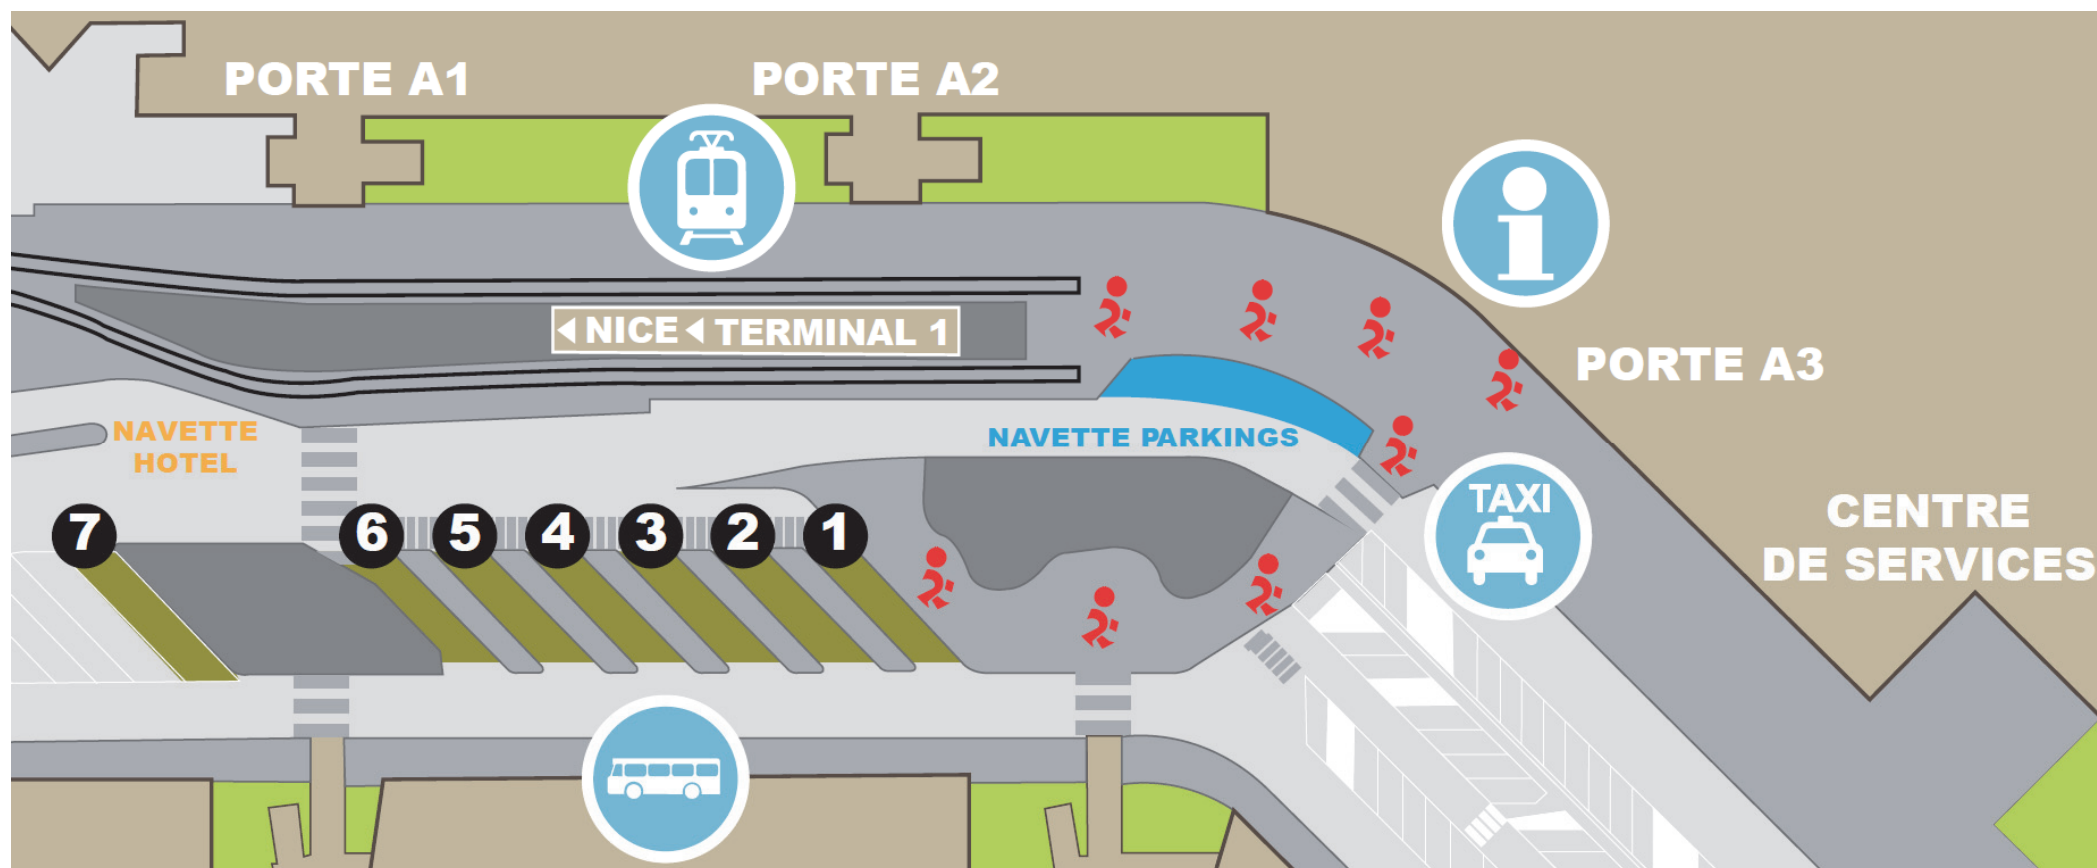

ACCES TRAMWAY & BUS / ACCESS BUSES & TRAM

Lignes de TRAMWAY / TRAM lines	Sorties / Exit	Achat / Purchase
NICE - Port Lympia (Tram 2)	Portes / Gates A1, A2, A3	DISTRIBUTEURS SUR LE QUAI
Centre-Ville, Gare / City-Centre, Station		VENDING MACHINES ON THE PLATFORM
NICE - Saint-Isidore (Tram 3)		

Liaison gratuite / Free Connection Terminal 2 <> Terminal 1 <> **Grand Arénas (Saint-Augustin Gare / Station)**

BUS / BUSES TERMINAL 2	Départ / Departure	Achat / Purchase
Antibes / Vallauris Express (250)	Terminal 2 quai / platform n° 3	<b style="color: red;">CENTRE DE SERVICES Porte A3 - Tous les jours 8h00 – 21h00 <i style="color: red;">SERVICE CENTRE</i> Gate A3 - Daily 8.00 a.m – 9.00 p.m
Cannes Express (210)	Terminal 2 quai / platform n° 2	
Monaco / Menton Express (110)	Terminal 2 quai / platform n° 1	

Aix / Marseille (LER 20)	Terminal 2 quai / Platform n° 7	<b style="color: red;">BILLET DANS LE BUS <i style="color: red;">TICKET ON BOARD</i>
Saint-Raphaël (3003)	Terminal 2 quai / platform n° 7	
Sisteron / Grenoble (LER 31)	Terminal 2 quai / platform n° 7	
Valberg (770)	Terminal 2 quai / platform n° 7	

Alsa	Terminal 2 quai / platform n° 6	<b style="color: red;">RESERVATION EN LIGNE <i style="color: red;">BOOKING ONLINE</i>
BlaBlaCar	Terminal 2 quais / platforms n° 4, 5, 6	
Union-Ivkoni	Terminal 2 quai / platform n° 6	