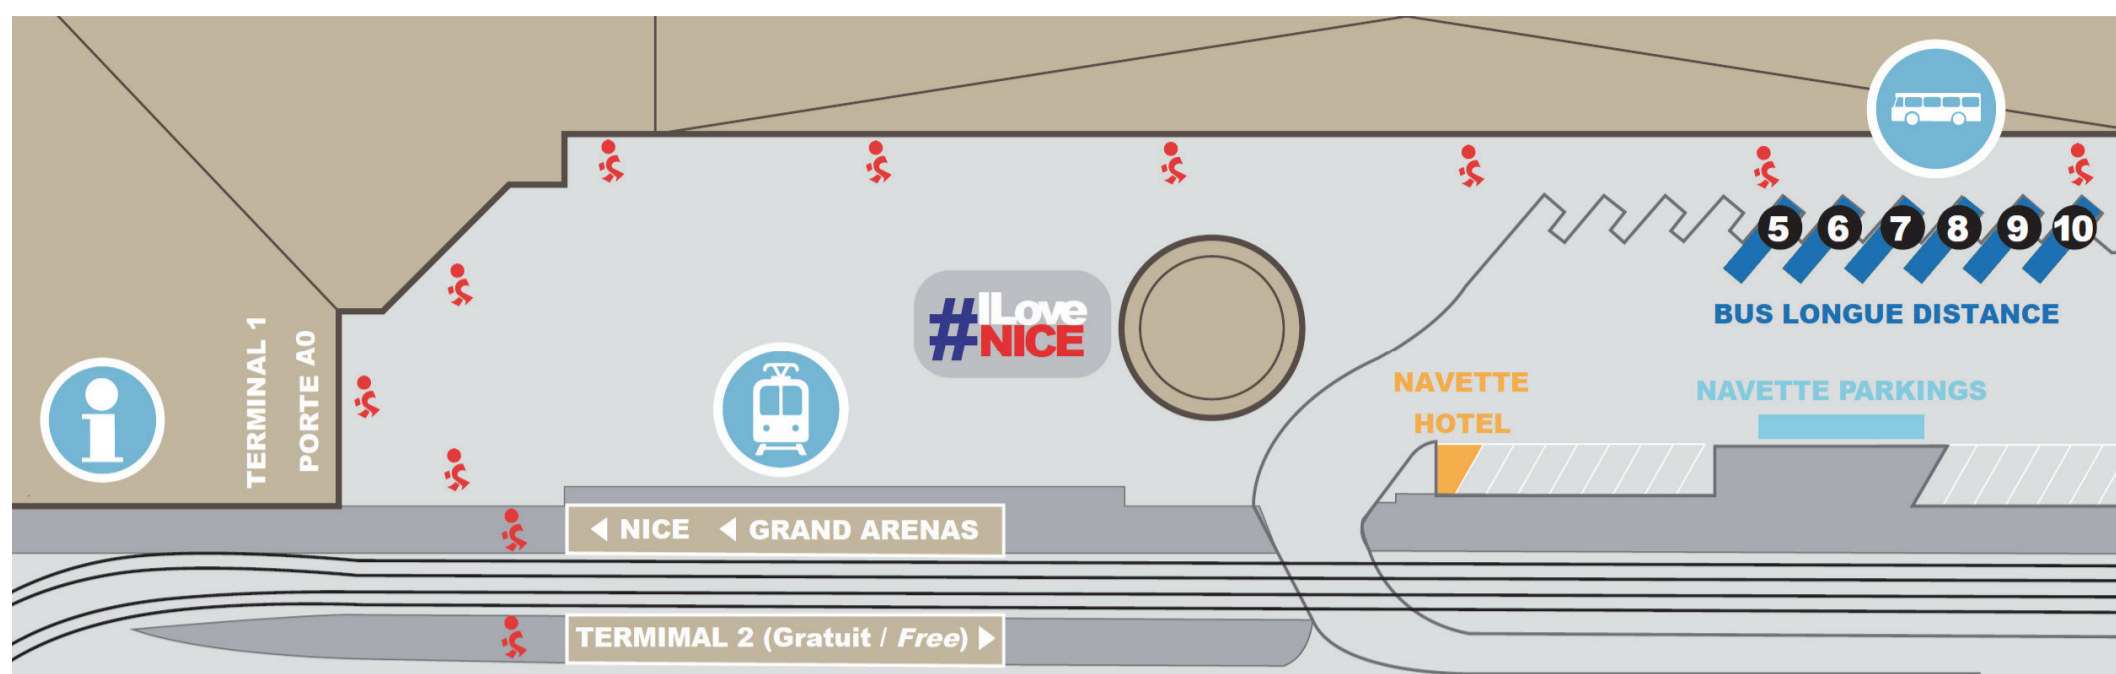

ACCES TRAMWAY & BUS / ACCESS BUSES & TRAM

Réseau urbain NICE <i>NICE urban network</i>	TERMINAL 1 <i>Porte / Gate</i>	Achat <i>Purchase</i>
TRAMWAY - NICE Port Lympia (ligne 2) Centre-Ville, Gare / City-Centre, Station	A0	App Lignes d'Azur Tickets (Android) Distributeurs aux stations de tramway <i>Ticket machines at tram stations</i>
TRAMWAY - NICE Saint-Isidore (ligne 3)		

Tramway GRATUIT / FREE Tram <> Terminal 2 <> Terminal 1 <> **GRAND ARÉNAS**
(Gare SnCF Nice Saint-Augustin / Nice Saint-Augustin railway station)

Bus longue distance <i>Long distance buses</i>	TERMINAL 1 <i>n° de quai / platform number</i>	Achat <i>Purchase</i>
Alsa	6	EN LIGNE / ONLINE Site Web ou app mobile du transporteur <i>Carrier's website or mobile app</i>
BlaBlaCar	5 / 6 / 7	
FlixBus	8 / 9 / 10	
Union-Ivkoni	7	

Bus interurbains ZOU! <i>Intercity buses ZOU!</i>	TERMINAL 2 <i>n° de quai / platform number</i>	Achat <i>Purchase</i>
Antibes > Vallauris (82)	3	CENTRE DE SERVICES SERVICES CENTRE Porte / Gate A3 – Quotidien / Daily : 08:00 – 21:00
Cannes (81)	2	
Monaco > Menton (80)	1	

Aix-en-Provence (60)	4	App ZOU! (Apple Store / Google Play) Auprès du conducteur / <i>From the driver</i> Majoration / <i>Surcharge</i> : + 0,40 €
Digne (51)	4	
Saint-Raphaël (90)	4	
Valberg (670)	4	