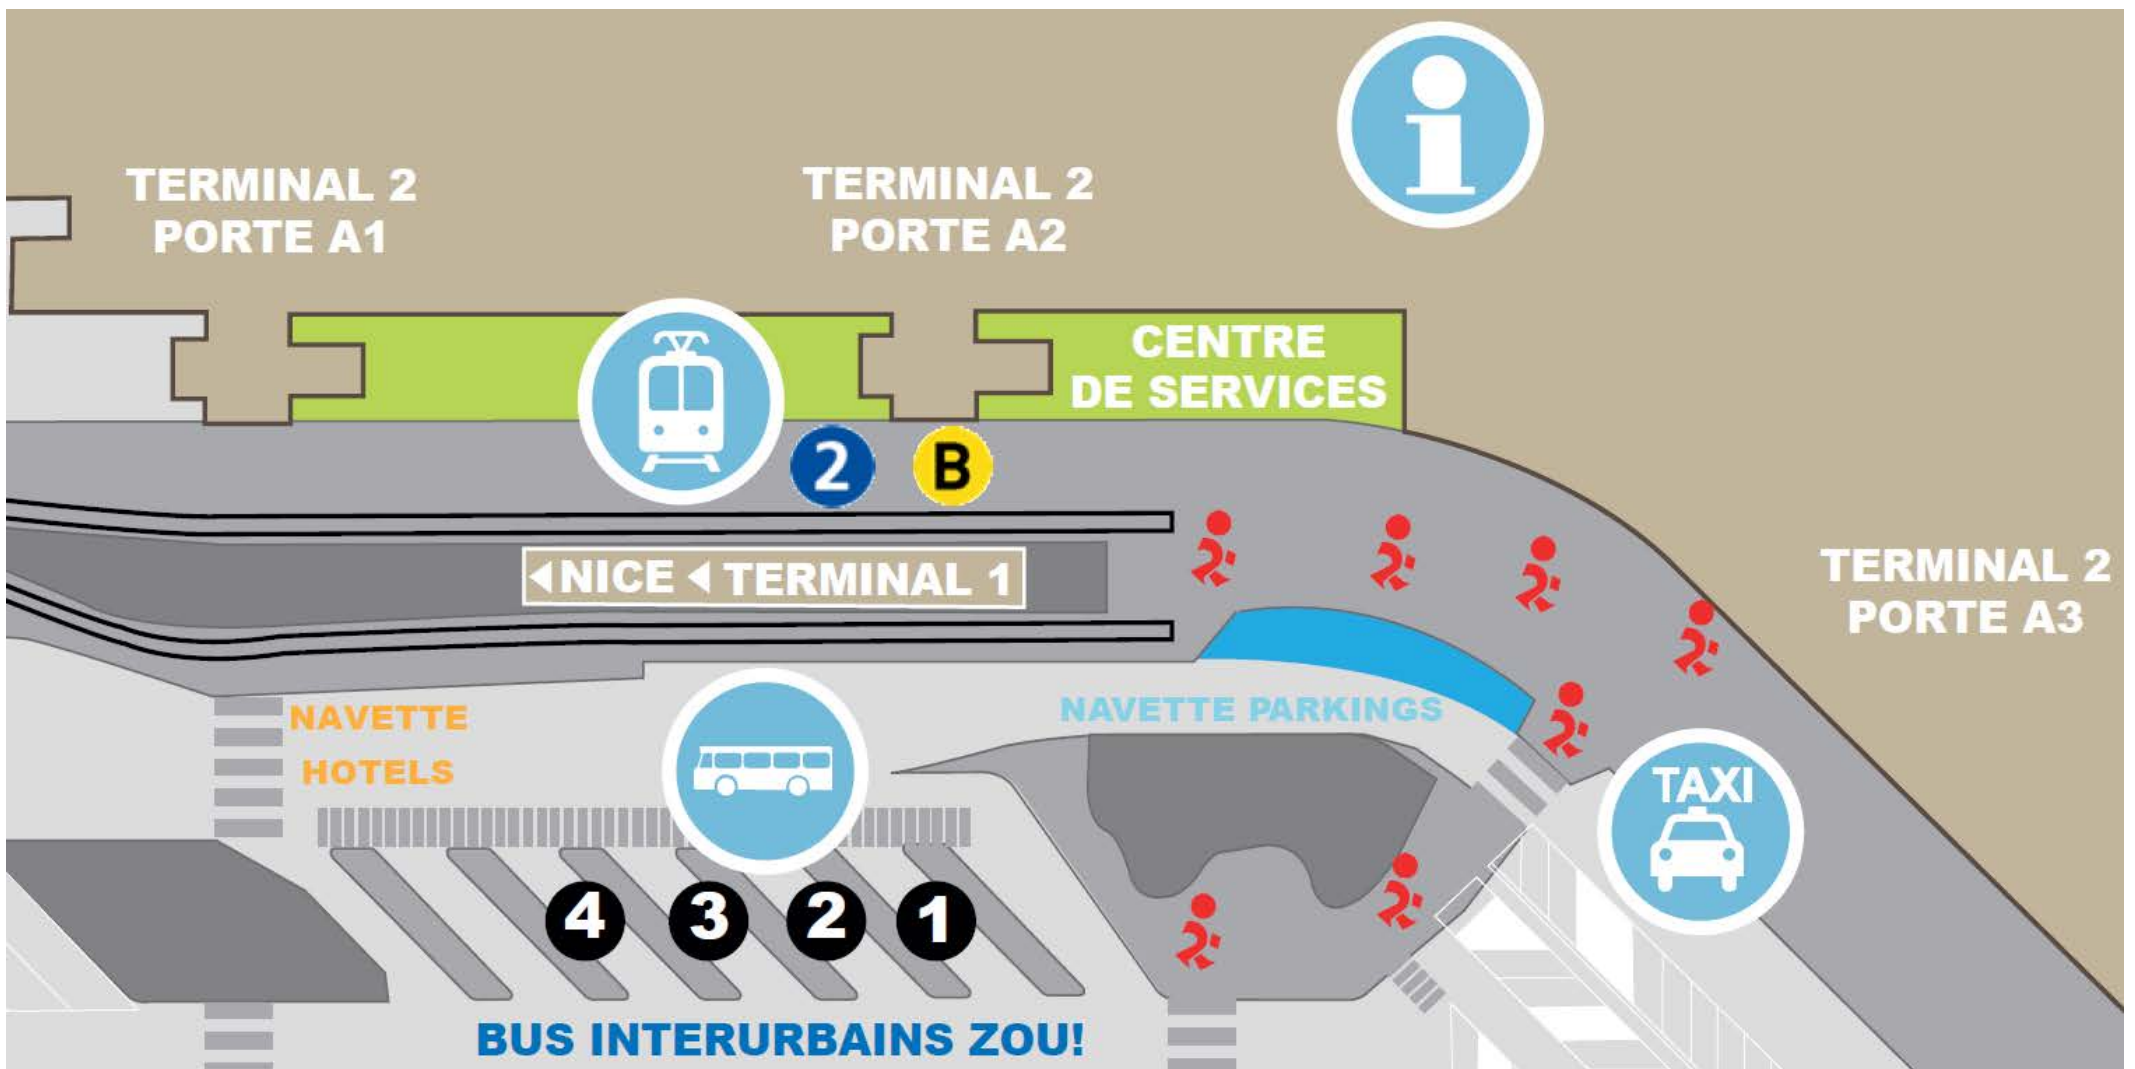

## TERMINAL 2 - Bienvenue en Gare Routière / Welcome to Bus Station

TRAMWAY NICE	Portes / Gates	Achat / Purchase
<b>2</b> Port Lympia – Centre-Ville / City Centre	A1 / A3	Distributeurs de titres en station de tramway Ticket machines at tram station
<b>B</b> CADAM Centre Administratif		Lignes d'Azur Tickets (app Android)

### Tramway GRATUIT / FREE Tram <> Terminal 2 <> Terminal 1 <> GRAND ARÉNAS

Pôle de correspondances / Transfer hub : **3** Saint-Isidore - Stade Allianz Riviera

Nice Saint-Augustin Gare SNCF / Railway station - Nice Côte d'Azur "Aéroport" Gare routière / Bus station

Bus interurbains ZOU!	Quai / Platform	Achat / Purchase
Monaco > Menton (80)	1	Centre de Services / Service Centre <a href="http://WWW.NICEAIRPORTXPRESS.COM">WWW.NICEAIRPORTXPRESS.COM</a> OPEN PAYMENT (billet sur CB / ticket on bank card)
Cannes (81)	2	Centre de Services / Service Centre <a href="http://T-ZOUKEOLIS.FR">T-ZOUKEOLIS.FR</a> (billet par SMS / ticket by SMS)
Antibes > Vallauris (82)	3	
Digne (51)	4	ZOU! app (Apple Store / Google Play)
Saint-Raphaël (90)	4	
Valberg (83)	4	Réservation / Booking <a href="http://ZOU.MAREGIONSUD.FR">ZOU.MAREGIONSUD.FR</a>

0,40 € Majoration à bord / Surcharge on board.