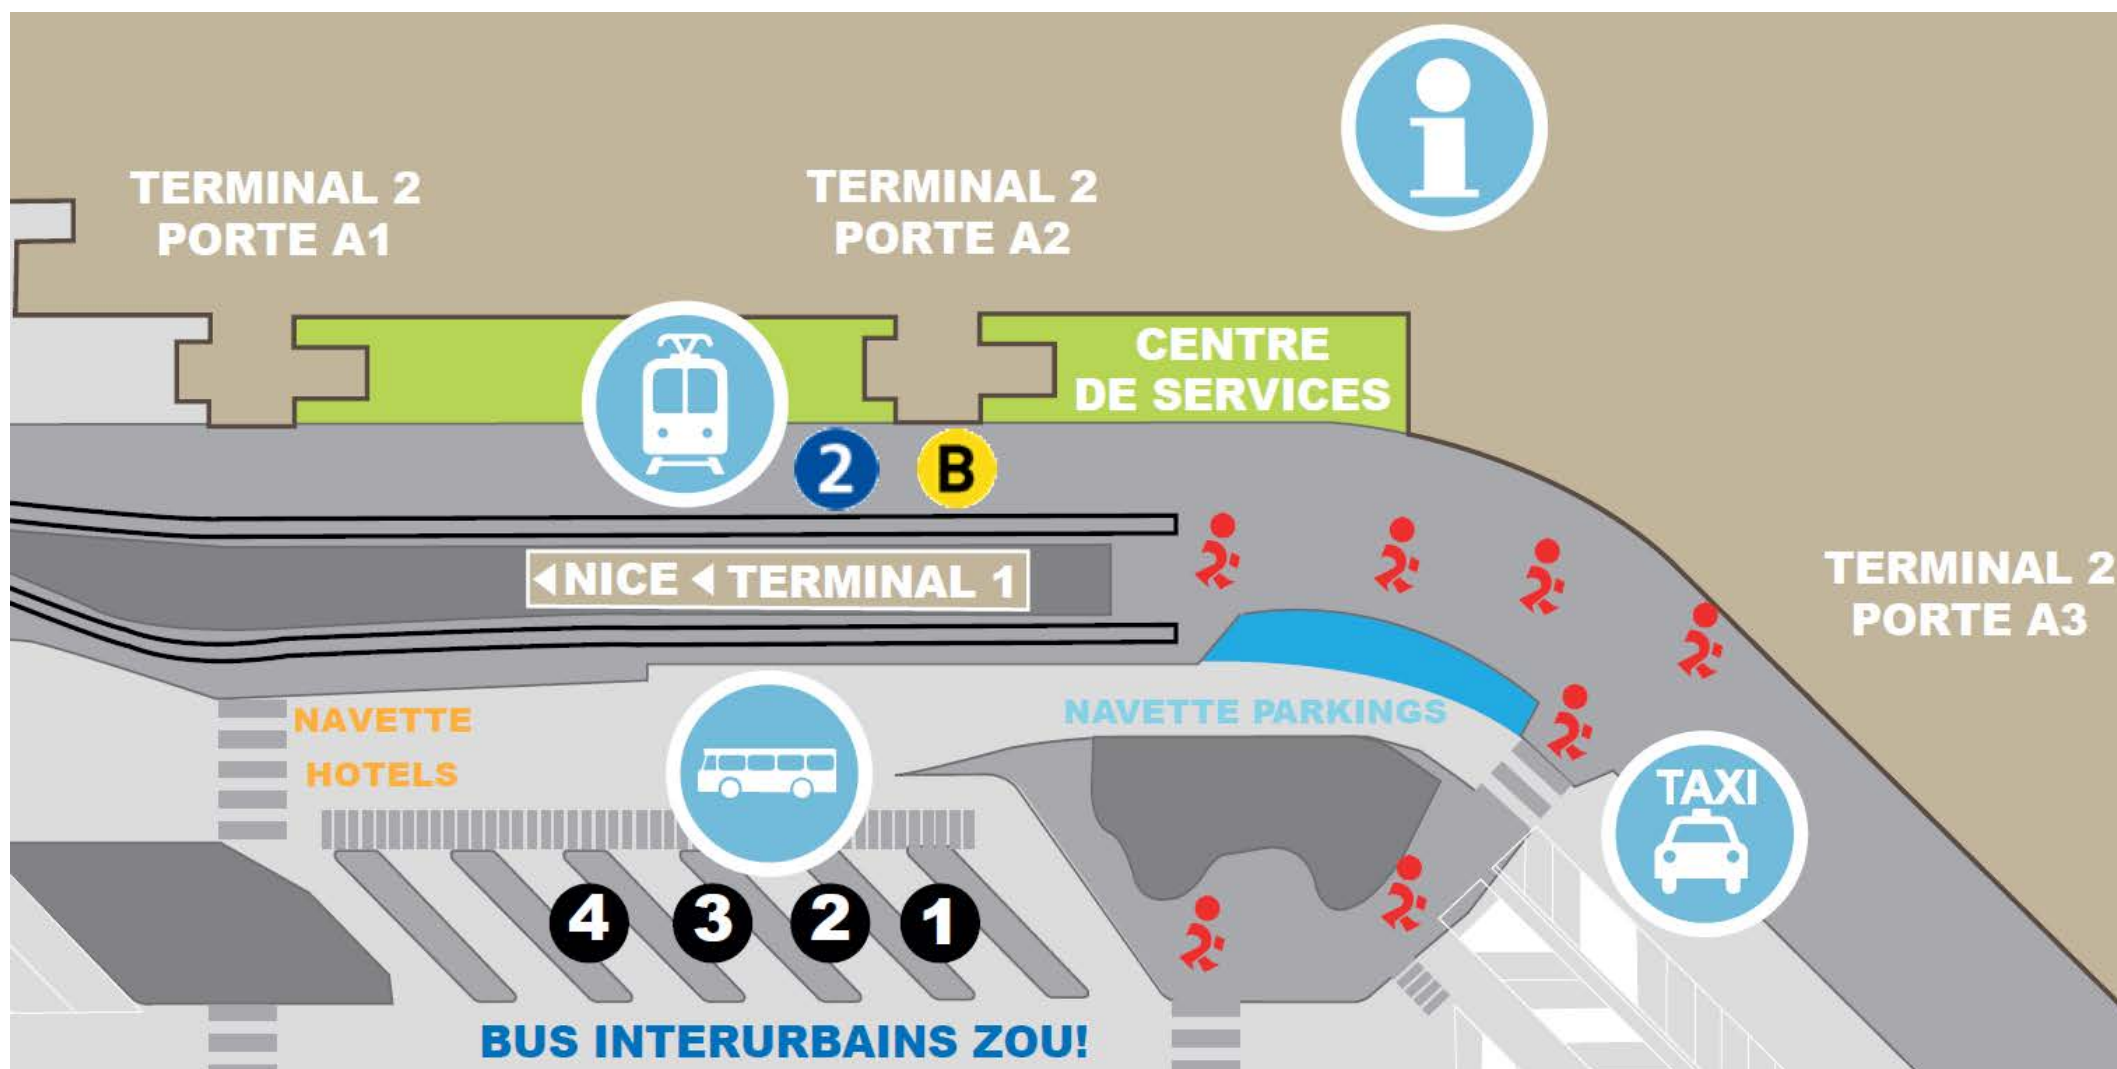

TERMINAL 2 - Bienvenue en Gare Routière / Welcome to Bus Station

TRAMWAY NICE	Portes / Gates	Achat / Purchase
2 Port Lympia – Centre-Ville / City Centre	A1 / A3	Distributeurs de titres en station de tramway Ticket machines at tram station
B CADAM Centre Administratif		Lignes d'Azur Tickets (app Android)

Tramway GRATUIT / FREE Tram <> Terminal 2 <> Terminal 1 <> GRAND ARÉNAS

Pôle de correspondances / Transfer hub : **3** Saint-Isidore - Stade Allianz Riviera

Nice Saint-Augustin Gare SNCF / Railway station - Nice Côte d'Azur "Aéroport" Gare routière / Bus station

Bus interurbains ZOU!	Quai / Platform	Achat / Purchase
Monaco > Menton (80)	1	Centre de Services / Service Centre WWW.NICEAIRPORTXPRESS.COM OPEN PAYMENT (billet sur CB / ticket on bank card)
Cannes (81)	2	Centre de Services / Service Centre T-ZOUKEOLIS.FR (billet par SMS / ticket by SMS)
Antibes > Vallauris (82)	3	
Digne (51)	4	ZOU! app (Apple Store / Google Play)
Saint-Raphaël (90)	4	