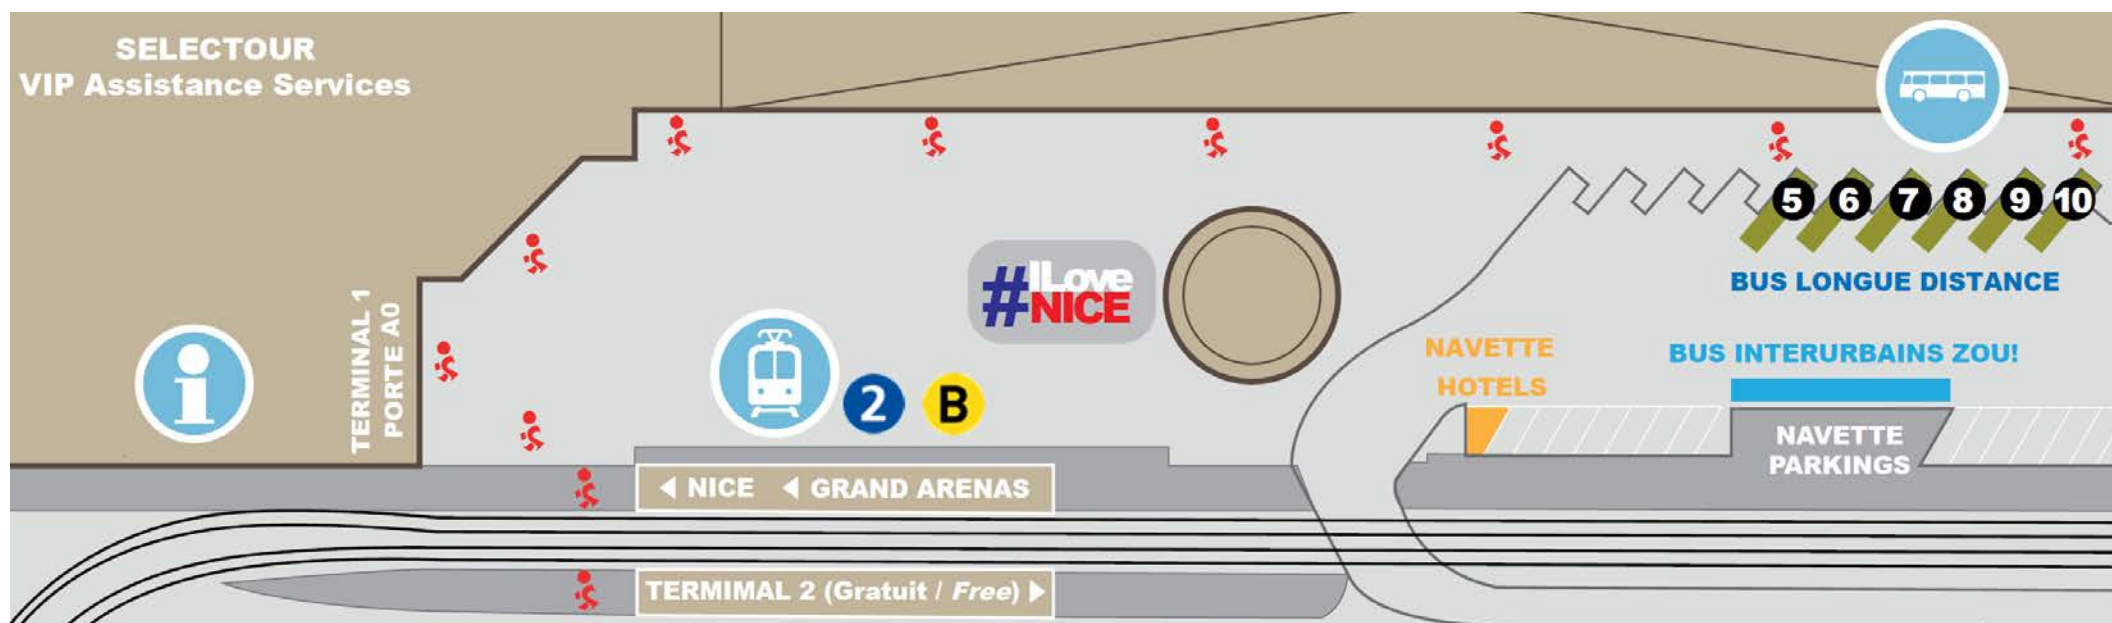

TERMINAL 1 - Bienvenue en Gare Routière / Welcome to Bus Station

TRAMWAY NICE	Porte / Gate	Achat / Purchase
2 Port Lympia – Centre-Ville / City Centre	A0	Distributeurs de titres en station de tramway Ticket machines at tram station
B CADAM Centre Administratif		Lignes d'Azur Tickets (app Android)

Tramway GRATUIT / FREE Tram <> Terminal 2 <> Terminal 1 <> GRAND ARÉNAS

Pôle de correspondances / Transfer hub : **3** Saint-Isidore - Stade Allianz Riviera

Nice Saint-Augustin Gare SNCF / Railway station - Nice Côte d'Azur "Aéroport" Gare routière / Bus station

Bus longue distance	Quai / Platform	Achat / Purchase
BlaBlaCar	5 / 6 / 7	SELECTOUR VIP Assistance Services BlaBlaCar / FlixBus app (Apple Store / Google Play)
FlixBus	8 / 9 / 10	
Alsa	6	WWW.ALSA.COM

Bus interurbains ZOU!	Quai / Platform	Achat / Purchase
Monaco > Menton (80)	Arrêt navette parkings Car-Parks shuttle stop	WWW.NICEAIRPORTXPRESS.COM OPEN PAYMENT (billet sur CB / ticket on bank card)
Cannes (81)	Arrêt navette parkings Car-Parks shuttle stop	T-ZOUKEOLIS.FR (billet par SMS / ticket by SMS)
Antibes > Vallauris (82)		

0,40 € Majoration à bord / Surcharge on board.