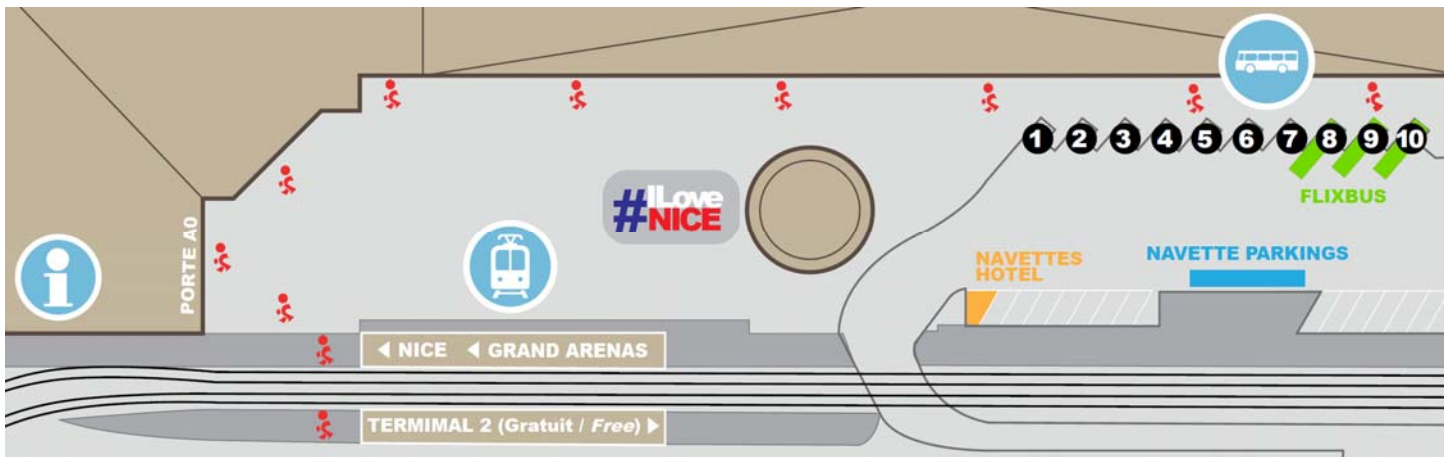

ACCES TRAMWAY & BUS / ACCESS BUSES & TRAM

Lignes de TRAMWAY / TRAM lines	Sorties / Exit	Achat / Purchase
NICE - Port Lympia (Tram 2) Centre-Ville, Gare / City-Centre, Station	Porte / Gate A0	DISTRIBUTEURS SUR LE QUAI <i>VENDING MACHINES ON THE PLATFORM</i>
NICE - Saint-Isidore (Tram 3)		

Liaison gratuite / Free Connection Terminal 2 <> Terminal 1 <> Grand Arénas (Saint-Augustin Gare / Station)

BUS / BUSES TERMINAL 1	Départ / Departure	Achat / Purchase
FlixBus	Terminal 1 quais / platforms n° 8, 9, 10	RESERVATION EN LIGNE <i>BOOKING ONLINE</i>

Aix / Marseille (LER 20)	Terminal 2 quai / platform n° 7	BILLET DANS LE BUS <i>TICKET ON BOARD</i>
Saint-Raphaël (3003)	Terminal 2 quai / platform n° 7	
Sisteron / Grenoble (LER 31)	Terminal 2 quai / platform n° 7	
Valberg (770)	Terminal 2 quai / platform n° 7	

Alsa	Terminal 2 quai / platform n° 6	RESERVATION EN LIGNE <i>BOOKING ONLINE</i>
BlaBlaCar	Terminal 2 quais / platforms n° 4, 5, 6	
Union-Ivkoni	Terminal 2 quai / platform n° 6	