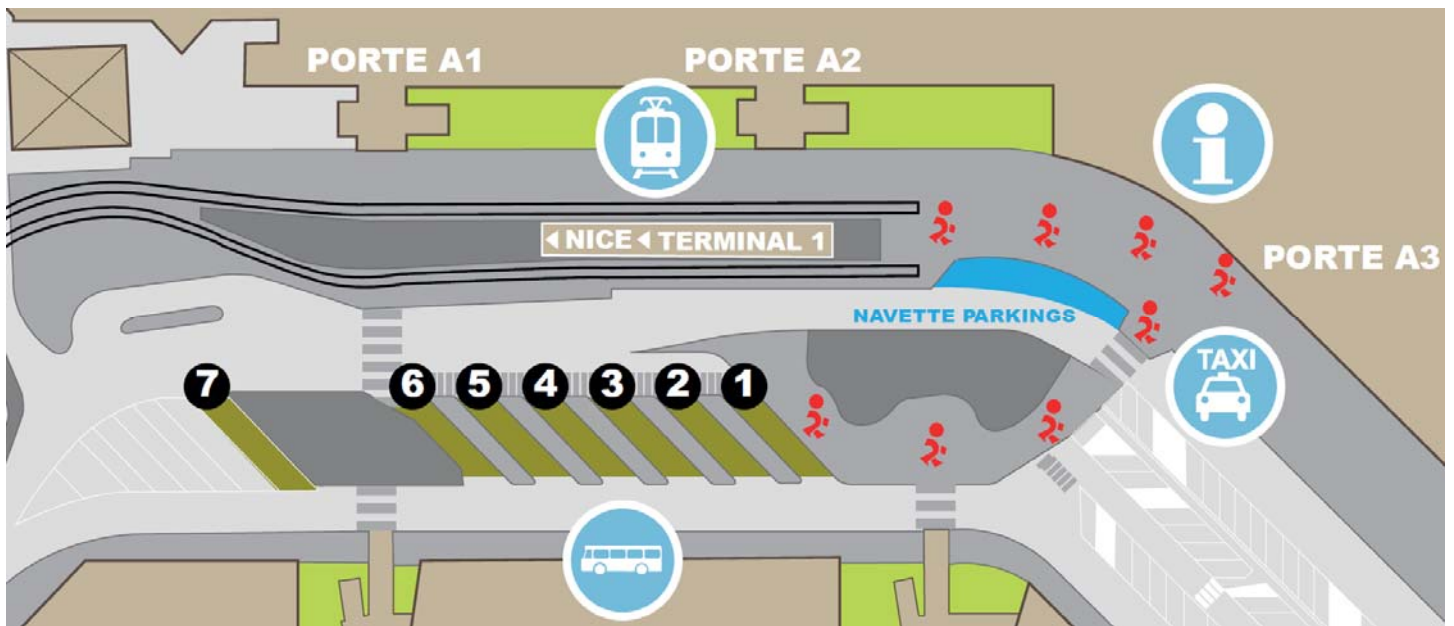

ACCES TRAMWAY & BUS / ACCESS BUSES & TRAM

Lignes de TRAMWAY / TRAM lines	Sorties / Exit	Achat / Purchase
NICE - Port Lympia (Tram 2) Centre-Ville, Gare / City-Center, Station	Portes / Gates A1 - A2 - A3	DISTRIBUTEURS SUR LE QUAI VENDING MACHINES ON THE PLATFORM
NICE - Saint-Isidore (Tram 3)		

Liaison gratuite / Free Connection Terminal 2 <> Terminal 1 <> Grand Arénas (Saint-Augustin Gare / Station)

Lignes de BUS / BUS lines	Départ / Departure	Achat / Purchase
Antibes / Vallauris Express (250)	Quai / Platform n° 3	AGENCE MOBILE – Quai n° 1 Lundi - Samedi 9h00 – 19h00 MOBILE AGENCY – Platform n° 1 Monday - Saturday 9.00 a.m – 7.00 p.m
Cannes Express (210)	Quai / Platform n° 2	
Monaco / Menton Express (110)	Quai / Platform n° 1	

Aix / Marseille (LER 20)	Quai / Platform n° 7	BILLET DANS LE BUS TICKET ON BOARD
Saint-Raphaël (3003)	Quai / Platform n° 7	
Sisteron / Grenoble (LER 31)	Quai / Platform n° 7	
Valberg (770)	Quai / Platform n° 7	

Alsa	Quai / Platform n° 6	RESERVATION EN LIGNE BOOKING ONLINE
BlaBlaCar	Quais / Platforms n° 4 – 5 – 6	
FlixBus Terminal 2	Quais / Platforms n° 4 – 5 – 6	
FlixBus Terminal 1 (N718 & N719)	Quai / Platform n° 5	
Union-Ivkoni	Quai / Platform n° 6	