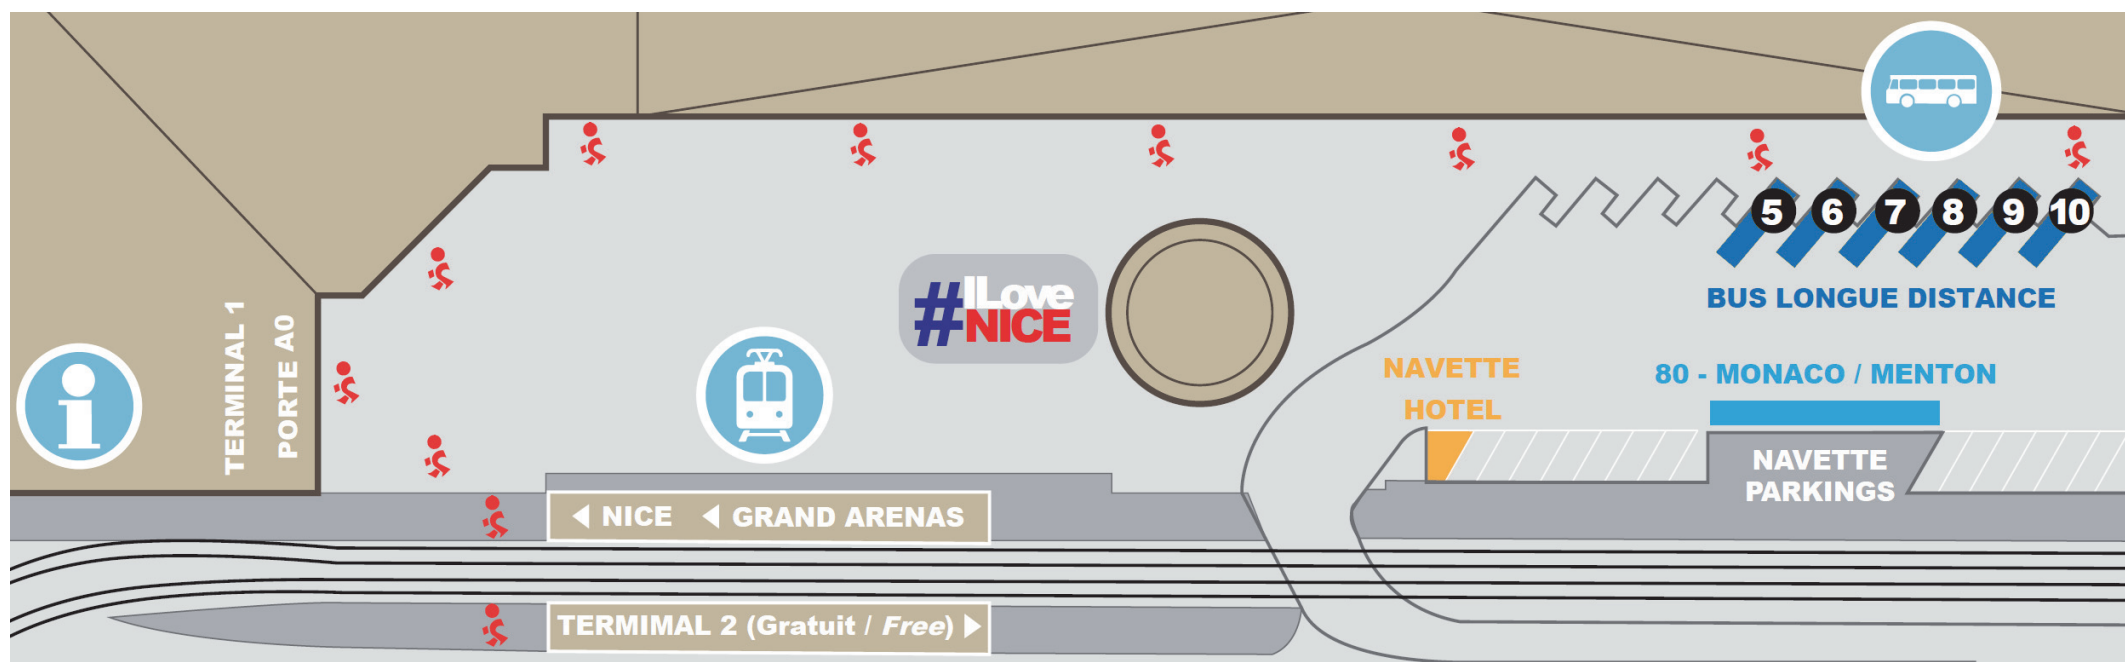

## ACCES TRAMWAY & BUS / ACCESS BUSES & TRAM

Réseau urbain NICE <i>NICE urban network</i>	TERMINAL 1 <i>Porte / Gate</i>	Achat <i>Purchase</i>
TRAMWAY - NICE Port Lympia (ligne 2) Centre-Ville, Gare / City-Centre, Station	A0	App <b>Lignes d'Azur Tickets</b> (Android) Distributeurs aux stations de tramway <i>Ticket machines at tram stations</i>
TRAMWAY - NICE Saint-Isidore (ligne 3)		

### Tramway GRATUIT / FREE Tram <> Terminal 2 <> Terminal 1 <> GRAND ARÉNAS

(Gare SNCF Nice Saint-Augustin / Nice Saint-Augustin railway station)

(Gare Routière Nice Côte d'Azur / Nice Côte d'Azur bus station)

Bus ZOU! & longue distance <i>ZOU! &amp; Long distance buses</i>	TERMINAL 1 <i>n° de quai / platform number</i>	Achat <i>Purchase</i>
Monaco > Menton (80)	Navette Parkings	Auprès du conducteur / <i>From the driver</i>
Alsa	6	EN LIGNE / ONLINE  Site Web ou app mobile du transporteur <i>Carrier's website or mobile app</i>
BlaBlaCar	5 / 6 / 7	
FlixBus	8 / 9 / 10	
Union-Ivkoni	7	

Bus interurbains ZOU! <i>Intercity buses ZOU!</i>	TERMINAL 2 <i>n° de quai / platform number</i>	Achat <i>Purchase</i>
Antibes > Vallauris (82)	3	CENTRE DE SERVICES SERVICES CENTRE  Porte / Gate A3 – Quotidien / <i>Daily</i> : 08:00 – 21:00
Cannes (81)	2	
Monaco > Menton (80)	1	