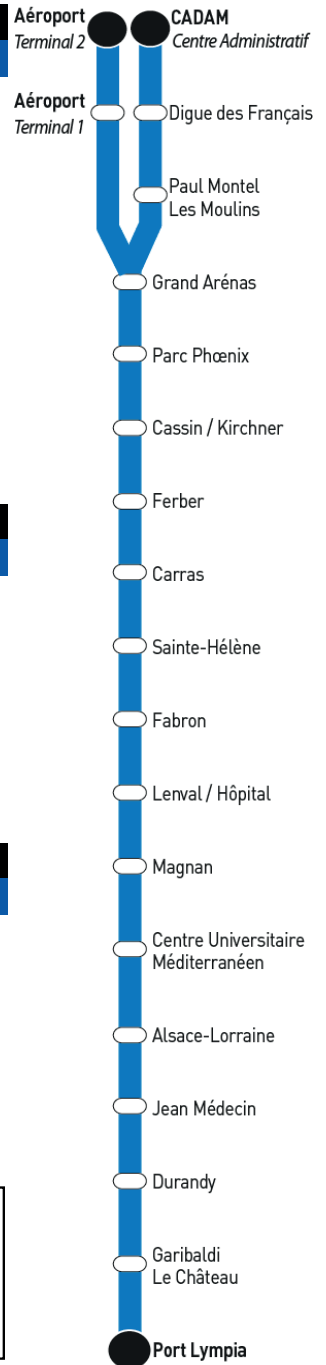

# Arrêt **CADAM Centre Administratif**

Direction **Port Lympia**

Lundi à Vendredi																							
04	05	06	07	08	09	10	11	12	13	14	15	16	17	18	19	20	21	22	23	00	01	02	
05	05	11	00	Un tramway toutes les 9 à 10 minutes												08	05	10	15	35			
15	15	18	10													25	25	40	55				
25	35	30	15													45	45						
35	55	35	25																				
45		40	30																				
55		45	41																				
		55	51																				

Samedi																							
04	05	06	07	08	09	10	11	12	13	14	15	16	17	18	19	20	21	22	23	00	01	02	
05	05	05	02	Un tramway toutes les 10 à 11 minutes												06	05	10	15	35			
20	17	17	20													26	25	40	55				
35	41	40	27													45	45						
50			40																				
			45																				
			51																				

# Arrêt **Aéroport Terminal 2**

Direction **Port Lympia**

Lundi à Vendredi																													
04	05	06	07	08	09	10	11	12	13	14	15	16	17	18	19	20	21	22	23	00	01	02							
	24 44	02 24 49	04 19 34 45 55	Un tramway toutes les 9 à 10 minutes												00 34 54	14 34 56	25 55	35	15									
Samedi																													
04	05	06	07	08	09	10	11	12	13	14	15	16	17	18	19	20	21	22	23	00	01	02							
	28 52	28 50	12 33 55	Un tramway toutes les 10 à 11 minutes												15 35 54	14 34 56	25 55	35	15									
Dimanche et jours fériés																													
04	05	06	07	08	09	10	11	12	13	14	15	16	17	18	19	20	21	22	23	00	01	02							
	24 44	02 24 45	06 27 41 55	09 23 37 51	05 19 33 47	01 15 29 43 57	11 25 39 53	07 21 35 49	03 17 31 45 59	13 27 41 55	09 23 37 51	05 19 33 47	01 15 29 43 57	11 25 39 53	07 21 35 49	03 17 34 54	14 34 54	24 54	35	15									