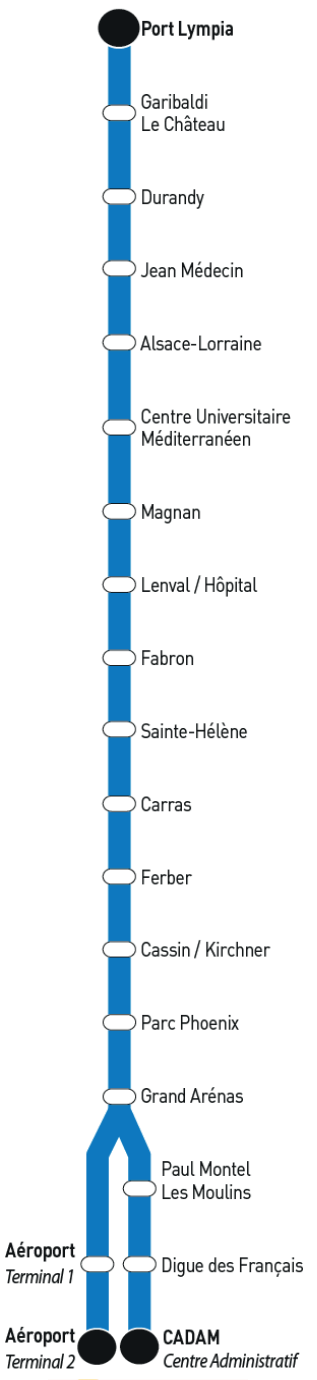

Arrêt **Port Lympia**

Direction **CADAM ou Aéroport**

Lundi à Vendredi																							
04	05	06	07	08	09	10	11	12	13	14	15	16	17	18	19	20	21	22	23	00	01	02	
45*	05*	07*														02	05	05	05	15	15		
55	15	17														07	15*	15*	20	35			
	25*	26*														12*	25	25	35*	55			
	35	35														17	35	35	55				
	45*	42*														23	45*	50*					
	55	49														31*	55						
		56*														39							
																47							
																55*							
Toutes les 5 minutes Un tramway sur deux en direction de l'Aéroport																							
Samedi																							
04	05	06	07	08	09	10	11	12	13	14	15	16	17	18	19	20	21	22	23	00	01	02	
45*	00	10*														04	05	05	05	15	15		
	15*	22														10*	15*	15*	20	35			
	30	33*														16	25	25	35*	55			
	45*	44														22	35	35	55				
	58	55*														28	45*	50*					
																35*	55						
																45							
																55*							
Toutes les 6 minutes Un tramway sur deux en direction de l'Aéroport																							
Dimanche et jours fériés																							
04	05	06	07	08	09	10	11	12	13	14	15	16	17	18	19	20	21	22	23	00	01	02	
45*	05*	05*	04													01	05	05	05	15	15		
55	15	15	11*													08*	15*	15*	20	35			
	25*	25*	18													15	25	25	35*	55			
	35	35	25*													22	35	35	55				
	45*	43*	32													29*	45*	50*					
	55	50	39*													36	55						
		57*	46													43							
			53*													50*							
																57							
Toutes les 7 minutes Un tramway sur deux en direction de l'Aéroport																							

Informations

* : Pour Aéroport Terminal 2.

Contacts

08 1006 1006 Service 0,06 € / min
* prix appel

Du lundi au samedi de 7h à 20h.
Le dimanche de 8h à 18h
ou www.lignesdazur.com

Points de vente

Horaires respectés dans des conditions normales de circulation. - A partir du 06/07/20 - Ne circule pas le 1er mai - Document non contractuel
Do not operate on 1st May - Non-contractual document