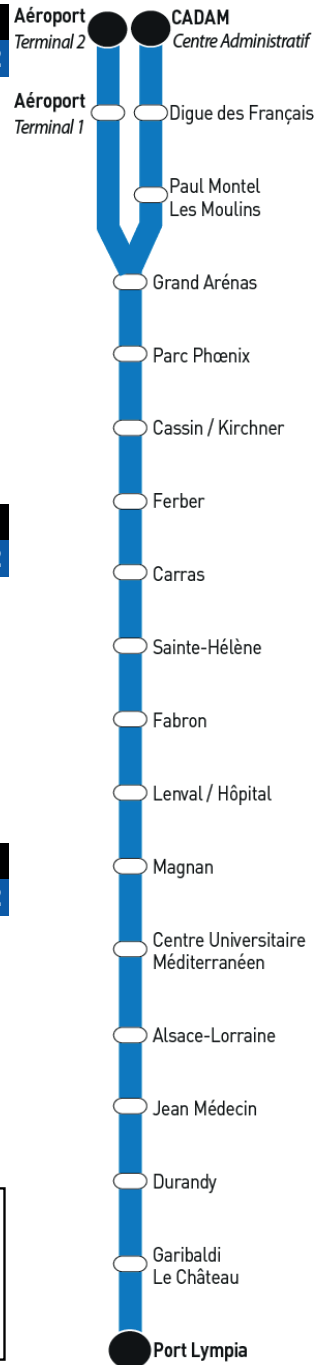

Arrêt **CADAM Centre Administratif**

Direction **Port Lympia**

Lundi à Vendredi																							
04	05	06	07	08	09	10	11	12	13	14	15	16	17	18	19	20	21	22	23	00	01	02	
05	05	11	00	Un tramway toutes les 9 à 10 minutes												08	05	10	15	35			
15	15	18	10													25	25	40	55				
25	35	30	15													45	45						
35	55	35	25																				
45		40	30																				
55		45	41																				
		55	51																				

Samedi																							
04	05	06	07	08	09	10	11	12	13	14	15	16	17	18	19	20	21	22	23	00	01	02	
05	05	05	02	Un tramway toutes les 10 à 11 minutes												06	05	10	15	35			
20	17	17	20													26	25	40	55				
35	41	40	27													45	45						
50			40																				
			45																				
			51																				

Dimanche et jours fériés																							
04	05	06	07	08	09	10	11	12	13	14	15	16	17	18	19	20	21	22	23	00	01	02	
05	05	11	00	03	13	09	05	01	11	07	03	13	09	05	01	11	05	10	15	35			
15	15	18	14	17	27	23	19	15	25	21	17	27	23	19	15	25	25	40	55				
25	35	32	21	31	41	37	33	29	39	35	31	41	37	33	29	45	45						
35	55	39	35	45	55	51	47	43	53	49	45	55	51	47	43								
45		53	49	59				57			59				57								
55																							

Contacts 08 1006 1006 Service 0,06 € / min + prix appel Du lundi au samedi de 7h à 20h. Le dimanche de 8h à 18h ou www.lignesdazur.com	Points de vente

Horaires respectés dans des conditions normales de circulation. - A partir du 06/07/20 - Ne circule pas le 1er mai - Document non contractuel
Do not operate on 1st May - Non-contractual document