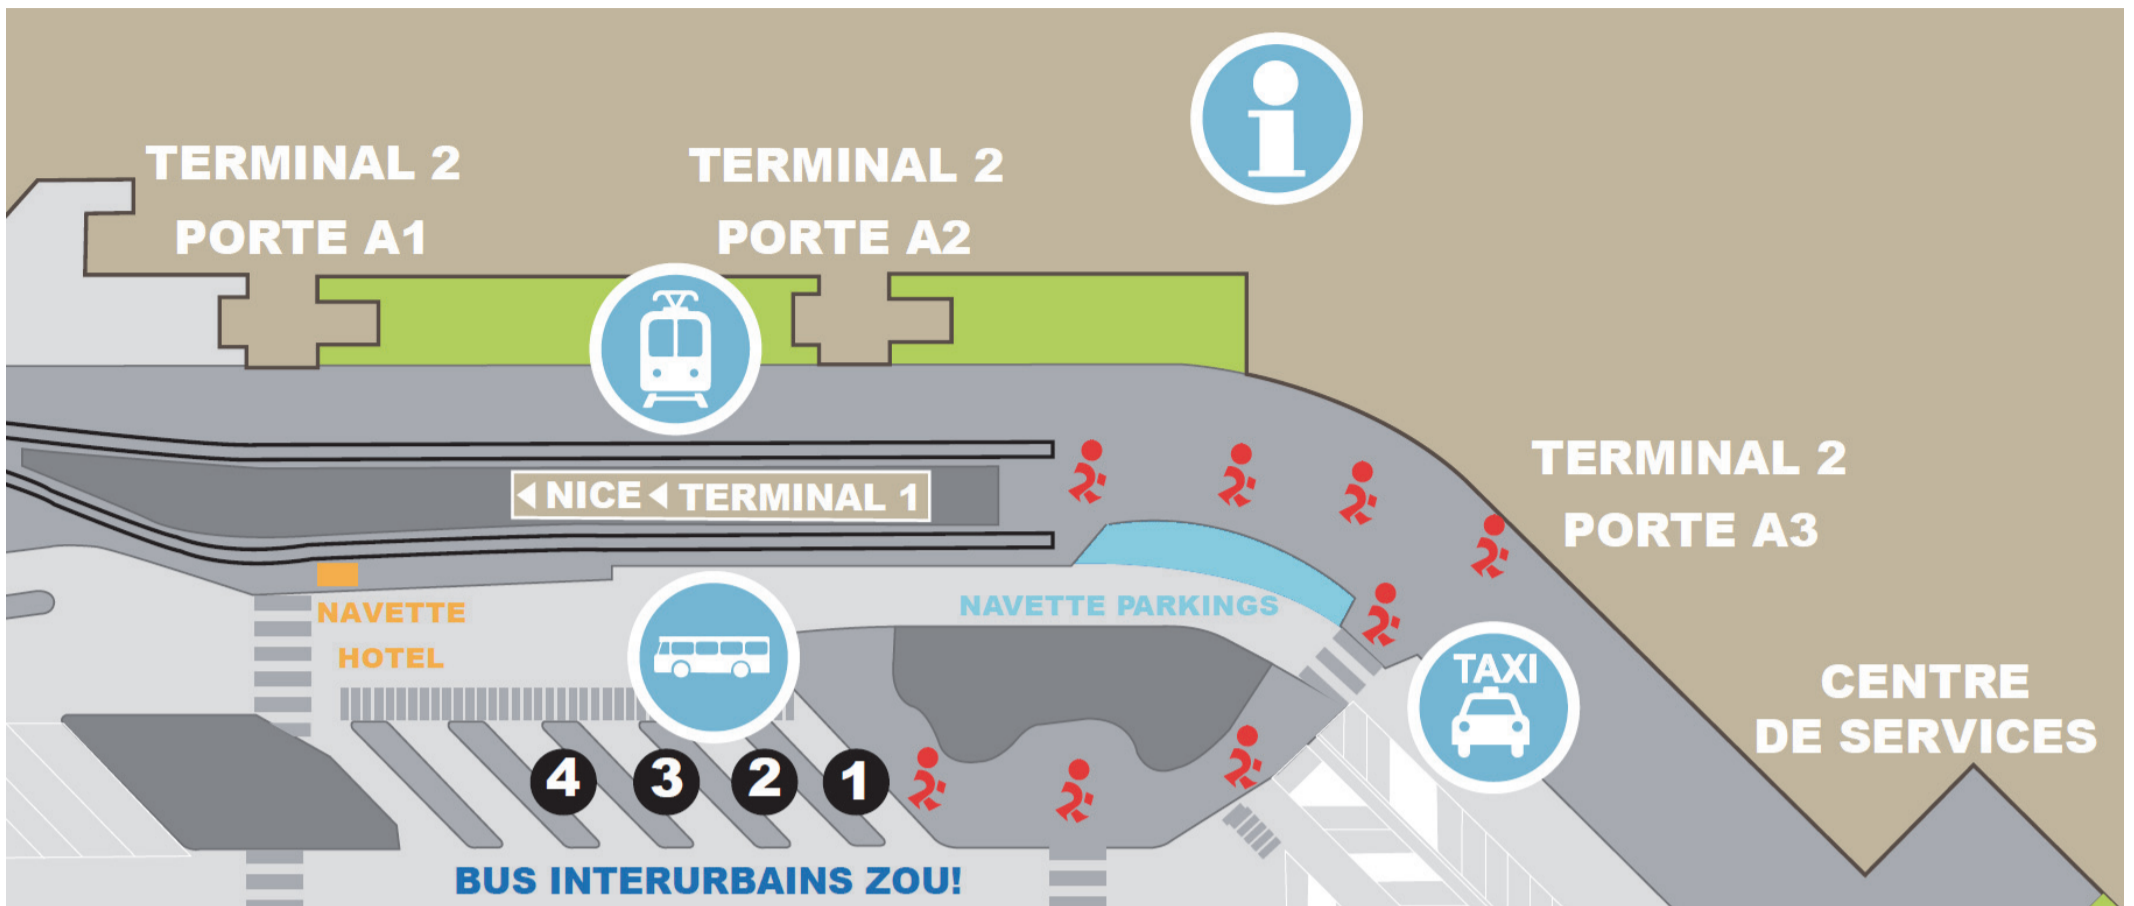

ACCES TRAMWAY & BUS / ACCESS BUSES & TRAM

Réseau urbain NICE NICE urban network	TERMINAL 2 Porte / Gate	Achat Purchase
TRAMWAY - NICE Port Lympia (ligne 2) Centre-Ville, Gare / City-Centre, Station	A3	App Lignes d'Azur Tickets (Android)
TRAMWAY - NICE Saint-Isidore (ligne 3)		Distributeurs aux stations de tramway Ticket machines at tram stations

Tramway GRATUIT / FREE Tram <> Terminal 2 <> Terminal 1 <> GRAND ARÉNAS

(Gare Sncf Nice Saint-Augustin / Nice Saint-Augustin railway station)
(Gare Routière Nice Côte d'Azur / Nice Côte d'Azur bus station)

Bus interurbains ZOU! Intercity buses ZOU!	TERMINAL 2 n° de quai / platform number	Achat Purchase
Antibes > Vallauris (82)	3	CENTRE DE SERVICES SERVICES CENTRE Porte / Gate A3 – Quotidien / Daily : 08:00 – 21:00
Cannes (81)	2	
Monaco > Menton (80)	1	

Aix-en-Provence (60)	4	App ZOU! (Apple Store / Google Play) Après du conducteur / From the driver Majoration / Surcharge : + 0,40 €
Digne (51)	4	
Saint-Raphaël (90)	4	
Valberg (670)	4	

Bus ZOU! & longue distance ZOU! & Long distance buses	TERMINAL 1 n° de quai / platform number	Achat Purchase
Monaco > Menton (80)	Navette Parkings	Après du conducteur / From the driver
Alsa	6	EN LIGNE / ONLINE Site Web ou app mobile du transporteur Carrier's website or mobile app
BlaBlaCar	5 / 6 / 7	
FlixBus	8 / 9 / 10	
Union-Ivkoni	7	